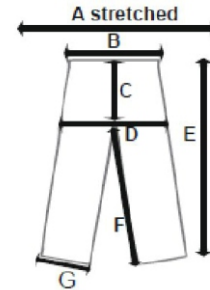

Size Guide

Taekwondo Jacket

Size	stretche	B	C	D	E	F	G	H	I	J	k
90cm	97	15	36	37	31	16	42	22	46	16	17
100cm	104	15.5	37	37.5	32	16	44	23.5	52	16	18
110cm	106	16	40	41	34	16.5	45	26.5	53	16.5	19
120cm	109	16.5	41	43	36	17.5	47	27	56	17.5	19
130cm	117	19	45	47	41	18	50	27	60	18	20
140cm	132	20	49	49.5	41.5	18.5	57	28	65	18.5	22
150cm	140	21	52	53	50	18.5	59	28.5	70	18.5	23
160cm	144	22	55.5	56	50.5	20	61	31	74	20	24
170cm	149.5	22	57	58	54	21	65	32	79	21	35
180cm	156	22.5	60	62	57	21	68	33	83	21	26
190cm	168	23	63	64	62	22	72	34	88	22	26.5
200cm	170	23	65	66	66	22.5	74	34.5	92	22.5	27
210cm	180	23.5	70	71	72	23	78	35	100	23	21

Taekwondo Trousers

Size	stretche	B	C	D	E	F	G
90cm	36	22	24	41	57	36	16
100cm	37	22.5	26	43.5	62	41	17
110cm	38	22.5	27	47	66	47	18
120cm	45	23	27	51	76.5	58	20
130cm	45	24.5	27.5	54	80.5	60	21
140cm	49	27	31	56	85	63	21.5
150cm	51	29	34	60	89.5	66	22
160cm	52	31	34	62	93	70	23.5
170cm	54	31	37	63.5	100	74	24
180cm	57	32	39	68	104	76	24.5
190cm	61	34	41	74	107	80	25.5
200cm	63	35	42	78	114	87	26
210cm	63	35	42	79	119	92	26.5

Size	Horizontal	Vertical
XXS	73cm	36cm
XS	79cm	38cm
S	87cm	40cm
M	94cm	43cm
L	102cm	46cm
XL	107cm	48cm
XXL	114cm	51cm

Shoes & Clothing

UK
4
5
6
7
8
9
10
11

EU
38
39
40
41
42
43
44
45

US
5
6
7
8
9
10
11
12

USA/Korean
00000
0000
000
00
0
1
2
3
4
5
6
7

CM
100cm
110cm
120cm
130cm
140cm
150cm
160cm
170cm
180cm
190cm
200cm
210cm

FT
Below 3'4ft
3'4 - 3'6ft
3'6 - 4'0ft
4'0 - 4'4ft
4'4 - 4'8ft
4'8 - 5'2ft
5'2 - 5'5ft
5'5 - 5'10ft
5'10 - 6'0ft
6'0 - 6'4ft
6'4 - 6'6ft
6'7ft +