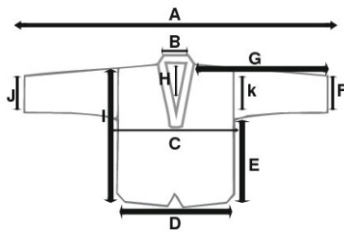

WTF
WORLD TAEKWONDO FEDERATION

Size Guide

Taekwondo Jacket

Size	stretche	B	C	D	E	F	G	H	I	J	k
90cm	97	15	36	37	31	16	42	22	46	16	17
100cm	104	15.5	37	37.5	32	16	44	23.5	52	16	18
110cm	106	16	40	41	34	16.5	45	26.5	53	16.5	19
120cm	109	16.5	41	43	36	17.5	47	27	56	17.5	19
130cm	117	19	45	47	41	18	50	27	60	18	20
140cm	132	20	49	49.5	41.5	18.5	57	28	65	18.5	22
150cm	140	21	52	53	50	18.5	59	28.5	70	18.5	23
160cm	144	22	55.5	56	50.5	20	61	31	74	20	24
170cm	149.5	22	57	58	54	21	65	32	79	21	35
180cm	156	22.5	60	62	57	21	68	33	83	21	26
190cm	168	23	63	64	62	22	72	34	88	22	26.5
200cm	170	23	65	66	66	22.5	74	34.5	92	22.5	27
210cm	180	23.5	70	71	72	23	78	35	100	23	21

Taekwondo Trousers

Size	stretche	B	C	D	E	F	G
90cm	36	22	24	41	57	36	16
100cm	37	22.5	26	43.5	62	41	17
110cm	38	22.5	27	47	66	47	18
120cm	45	23	27	51	76.5	58	20
130cm	45	24.5	27.5	54	80.5	60	21
140cm	49	27	31	56	85	63	21.5
150cm	51	29	34	60	89.5	66	22
160cm	52	31	34	62	93	70	23.5
170cm	54	31	37	63.5	100	74	24
180cm	57	32	39	68	104	76	24.5
190cm	61	34	41	74	107	80	25.5
200cm	63	35	42	78	114	87	26
210cm	63	35	42	79	119	92	26.5

Size	Horizontal	Vertical
XXS	73cm	36cm
XS	79cm	38cm
S	87cm	40cm
M	94cm	43cm
L	102cm	46cm
XL	107cm	48cm
XXL	114cm	51cm

Shoes & Clothing

UK
4
5
6
7
8
9
10
11

EU
38
39
40
41
42
43
44
45

US
5
6
7
8
9
10
11
12